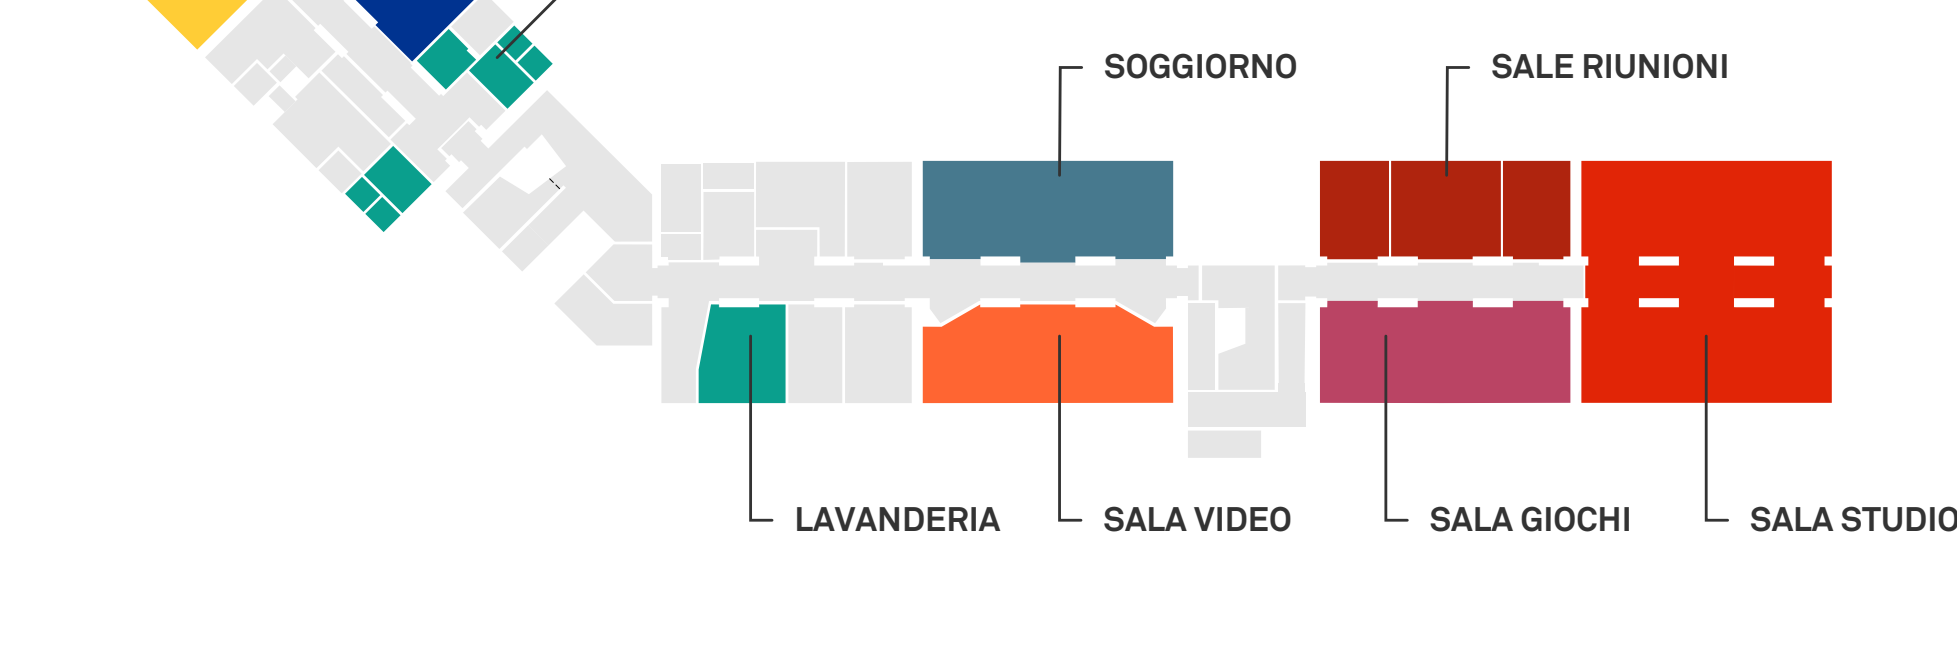

SERVIZI & FACILITIES